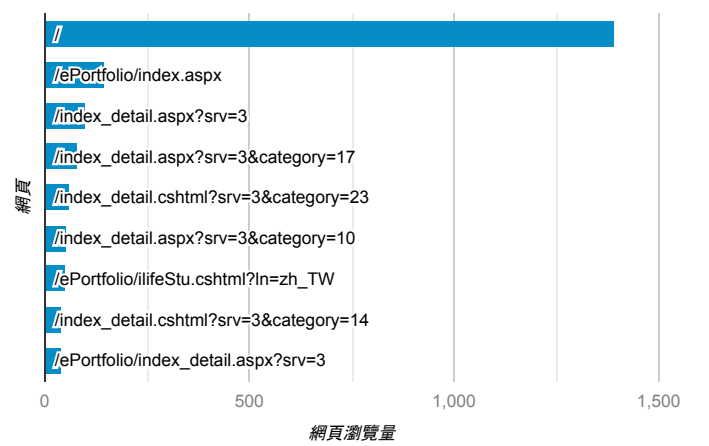

報表03_內容

2020年5月11日 - 2020年5月17日

所有使用者
100.00% 個工作階段

網頁載入平均需時 (秒)

● 平均網頁載入時間 (秒)

網頁載入平均需時 (秒)和瀏覽量 (依 網頁 分組)

網頁	平均網頁載入時間 (秒)	網頁瀏覽量
/	7.32	1,390
/ePortfolio/ilifeStu.cshtml?ln=zh_TW	4.86	50
/index_detail.aspx?srv=3&category=50&pg=12	2.57	2
/ePortfolio/index_detail.aspx?srv=3	1.99	41
/index_detail.aspx?srv=3&category=17	1.88	80
/ePortfolio/index_detail.cshtml?srv=3&category=23	1.45	18
/ePortfolio/index.aspx	1.23	146
/ePortfolio/index_detail_share.cshtml?id=D85080075C9F3015	1.00	2
/ePortfolio/index_detail_share.cshtml?id=17A02C1980149420	0.97	1
/ePortfolio/index_detail_share.aspx?id=18683DF646C1991B	0.97	2

瀏覽量 (依網頁分組)

造訪和新造訪率 (依 關鍵字 分組)

關鍵字	工作階段	新工作階段百分比
(not provided)	715	75.10%
社團活動 心得	1	0.00%
副班長心得	1	100.00%
幹部經驗	1	100.00%

網頁載入平均需時 (秒) (依瀏覽器分組)

瀏覽器	平均網頁載入時間 (秒)
Safari	4.60
Chrome	2.11